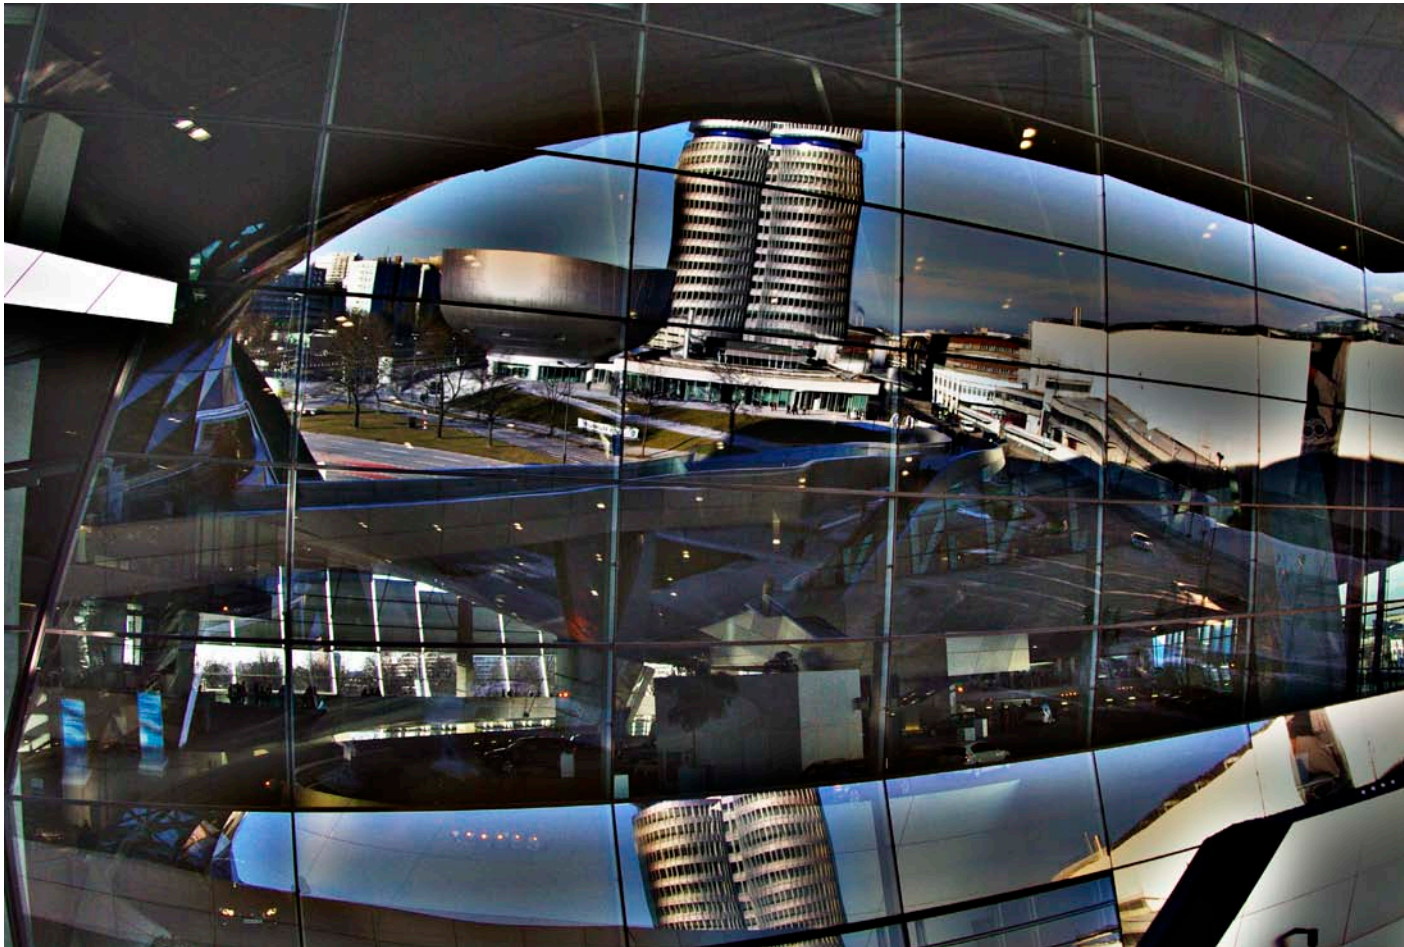

“Rückspiegel”

limitierte Auflage
Pigmentdruck + Licht-
kasten
900x580x60mm
Preis 1350,-netto